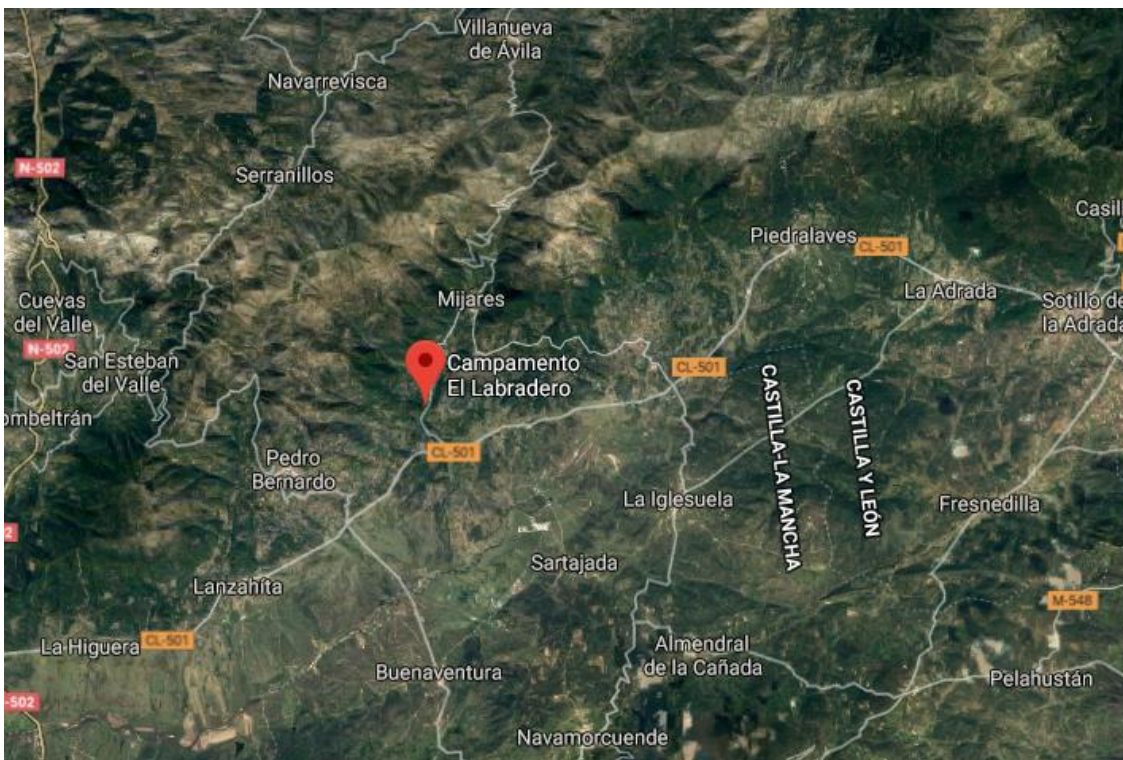

¿DÓNDE VAMOS?

Albergue El Labradero, Gavilanes (Ávila).

Salida: Sábado 24 de marzo a las 08:30h en el local.

Vuelta: Martes 27 de marzo 19:00h en el local.

¿CON QUIÉN CONTAMOS?

Números de contacto:
Leyre: 648 734 326
Rocío: 686 041 555
María: 616 224 427